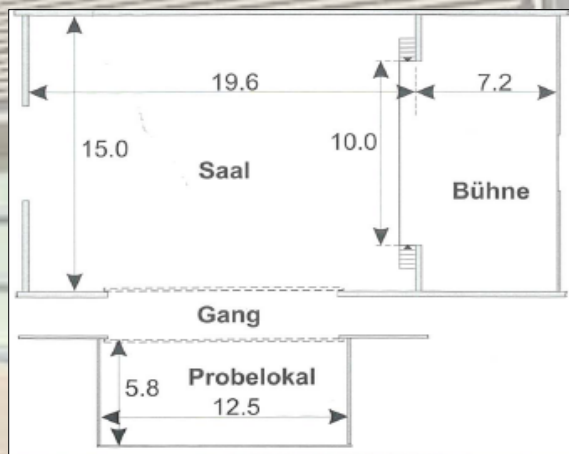

Kultur- und Sporthalle Seemättli Liesberg

Kulturteil

Der grosszügig ausgestattete Kulturteil lässt keine Wünsche offen. Der im Zentrum stehende Saal verleiht jedem Anlass eine warme und angenehme Atmosphäre. Direkt vorgelagert bietet die weiträumige Bühne mit der zeitgemässen technischen Ausrüstung den perfekten Rahmen, um jede Präsentation ins rechte Licht zu rücken. Ergänzend kann das angelagerte Probelokal als Saalvergrösserung oder als zusätzlicher Raum beansprucht werden.

- 360 Plätze für Bankettbestuhlung
- 460 Plätze für Konzertbestuhlung
- Verdunklungsstoren

Bühne:

- Schminkraum
- Lichtanlage mit 8 Bühnenscheinwerfern und 2 Farbwechslern
- Akustikanlage
- Projektionswand

Probelokal

Das Probelokal bietet Platz für 60 Personen bei Bankettbestuhlung.

Sporthalle

Die Sporthalle mit integrierter Tribüne stellt sich jeder sportlichen Herausforderung. Der grosszügige Geräteraum bietet den nötigen Stauraum. Die direkt zugänglichen Aussenanlagen und die Umkleieräume mit Duschen vervollständigen die Anlage.