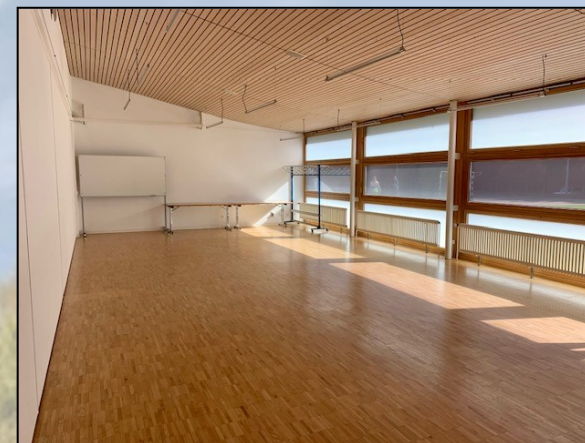

Kultur- und Sporthalle Seemättli Liesberg

Kulturteil

Der grosszügig ausgestattete Kulturteil lässt keine Wünsche offen. Der im Zentrum stehende Saal verleiht jedem Anlass eine warme und angenehme Atmosphäre. Direkt vorgelagert bietet die weiträumige Bühne mit der zeitgemässen technischen Ausrüstung den perfekten Rahmen, um jede Präsentation ins rechte Licht zu rücken. Ergänzend kann das angelagerte Probelokal als Saalvergrösserung oder als zusätzlicher Raum beansprucht werden.

- 360 Plätze für Bankettbestuhlung
- 460 Plätze für Konzertbestuhlung
- Verdunklungsstoren

Bühne:

- Schminkraum
- Lichtanlage mit 8 Bühnenscheinwerfern und 2 Farbwechslern
- Akustikanlage
- Projektionswand

Das Office bietet einen hervorragenden Komfort und kann als direkte Kochgelegenheit genutzt werden.

- Geschirr für 360 Personen
- 4 Kühlschränke
- Geschirrwashmaschine
- Kaffeemaschine
- Separater Vorratsraum
- Direkte Zufahrt mit Stellmöglichkeit für Kühlwagen

Probelokal

Das Probelokal bietet Platz für 60 Personen bei Bankettbestuhlung.

Sporthalle

Die Sporthalle mit integrierter Tribüne stellt sich jeder sportlichen Herausforderung. Der grosszügige Geräteraum bietet den nötigen Stauraum. Die direkt zugänglichen Aussenanlagen und die Umkleieräume mit Duschen vervollständigen die Anlage.